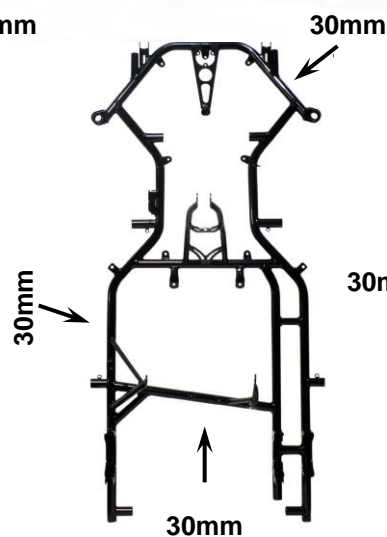

CRG Размеры труб шасси

Hero Micro/Mini

Gem Star

KT2

Heron

KT3

KT4

Road Rebel