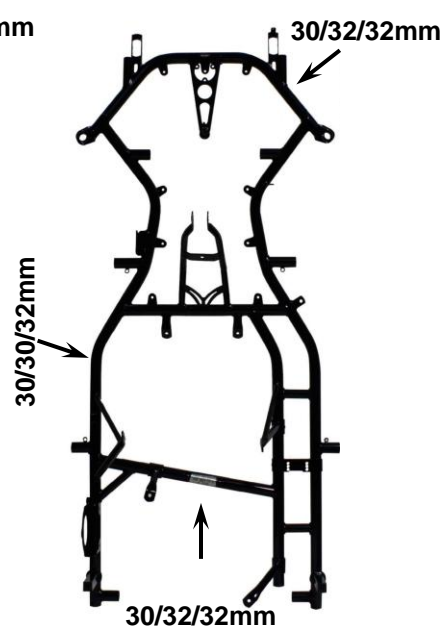

CRG Размеры труб шасси

Hero Micro/Mini

Gem Star

KT2

Heron

KT3

KT4

Road Rebel