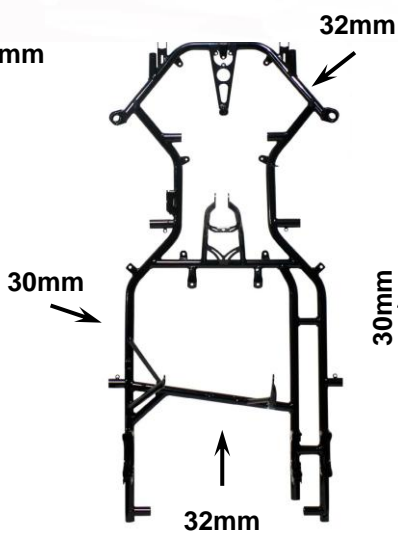

CRG Размеры труб шасси

Hero Micro/Mini

Gem Star

KT2

Heron

KT3

KT4

Road Rebel