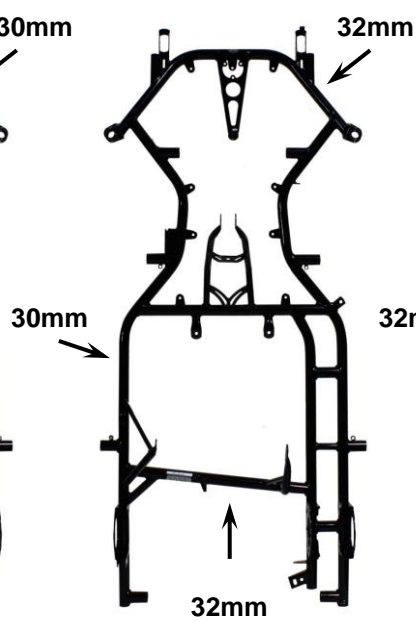

CRG Размеры труб шасси

Hero Micro/Mini

Gem Star

KT2

Heron

KT3

KT4

Road Rebel