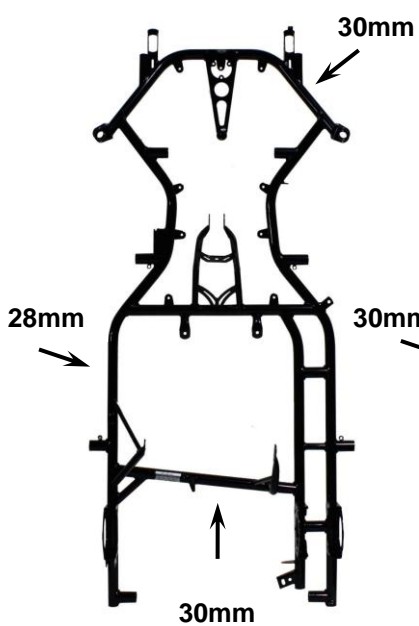

CRG Размеры труб шасси

Hero Micro/Mini

Gem Star

KT2

Heron

KT3

KT4

Road Rebel