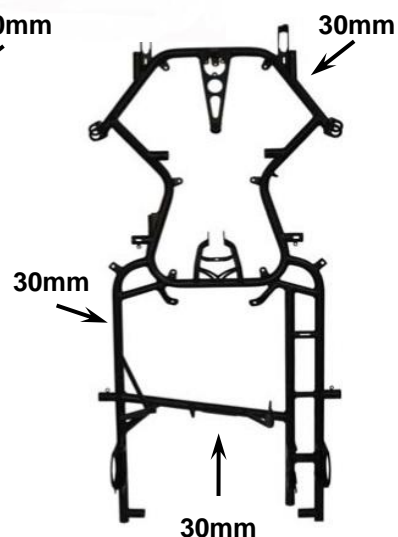

CRG Размеры труб шасси

Hero Micro/Mini

Gem Star

KT2

Heron

KT3

KT4

Road Rebel