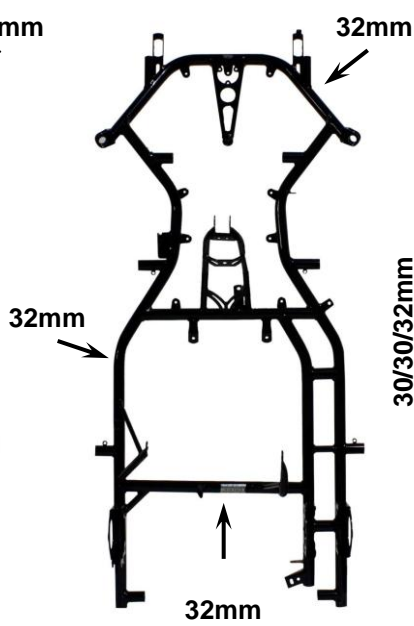

CRG Размеры труб шасси

Hero Micro/Mini

Gem Star

KT2

Heron

KT3

KT4

Road Rebel