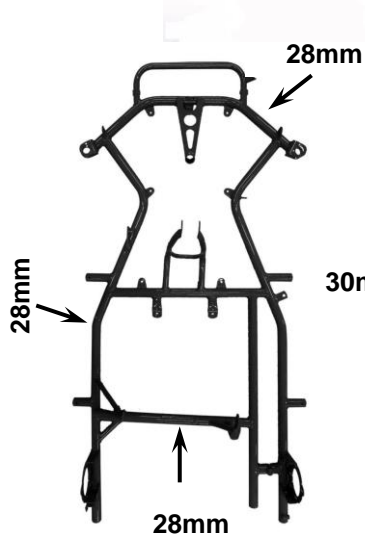

CRG Размеры труб шасси

Hero Micro/Mini

Gem Star

KT2

Heron

KT3

KT4

Road Rebel