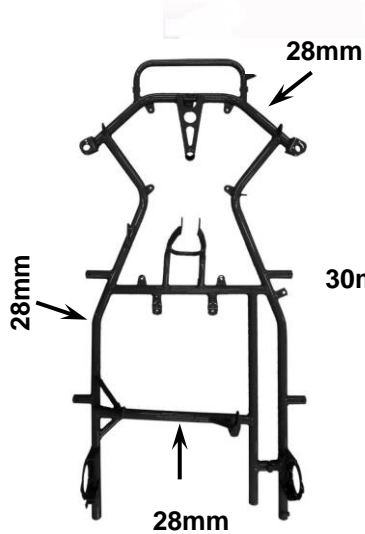

# Šasiju cauruļu izmēri

**Hero Micro/Mini**

**Gem Star**

**KT2**

**Heron**

**KT3**

**KT4**

**Road Rebel**