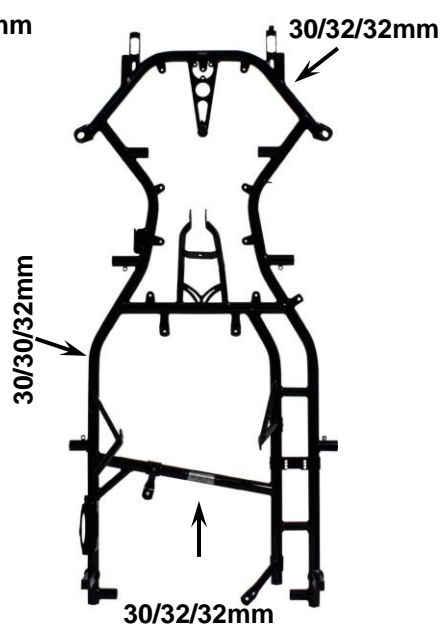

# Šasiju cauruļu izmēri

**Hero Micro/Mini**

**Gem Star**

**KT2**

**Heron**

**KT3**

**KT4**

**Road Rebel**