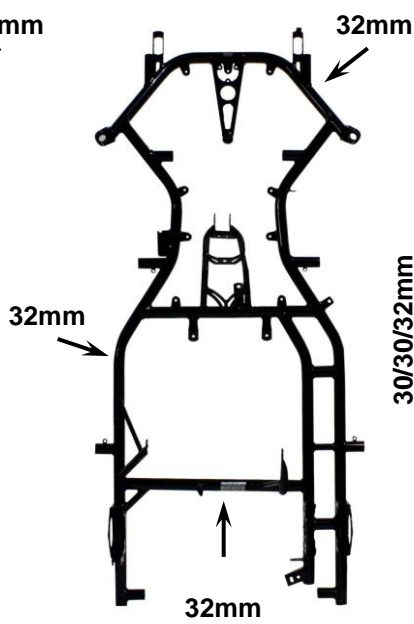

# Šasiju cauruļu izmēri

**Hero Micro/Mini**

**Gem Star**

**KT2**

**Heron**

**KT3**

**KT4**

**Road Rebel**