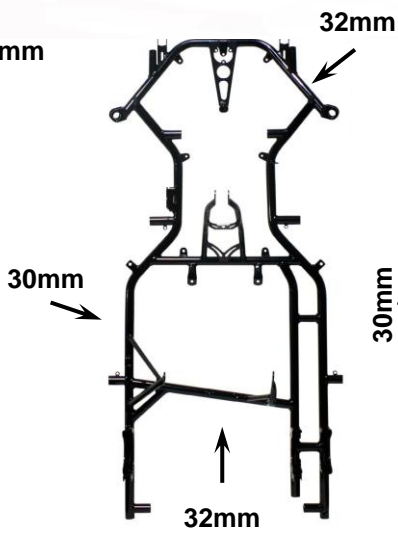

# Šasiju cauruļu izmēri

**Hero Micro/Mini**

**Gem Star**

**KT2**

**Heron**

**KT3**

**KT4**

**Road Rebel**