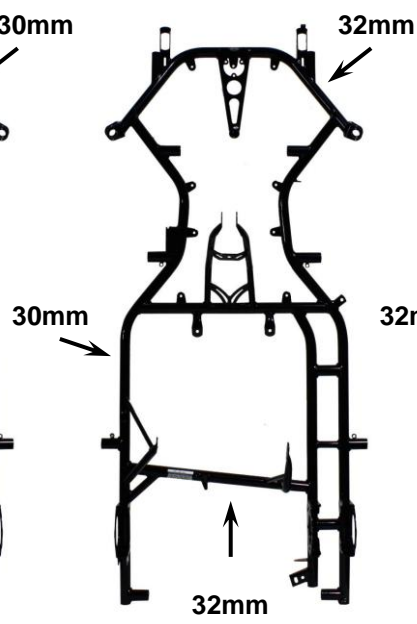

# Šasiju cauruļu izmēri

**Hero Micro/Mini**

**Gem Star**

**KT2**

**Heron**

**KT3**

**KT4**

**Road Rebel**