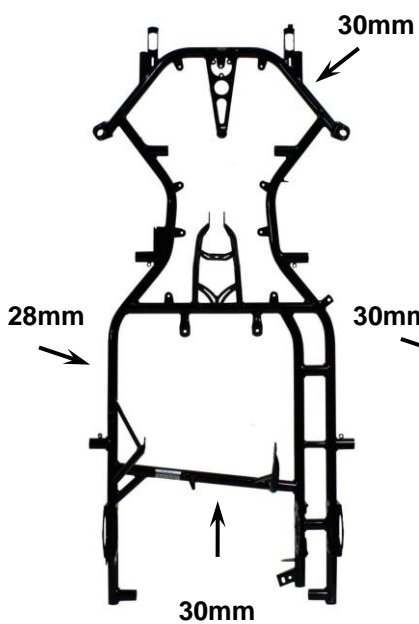

# Šasiju cauruļu izmēri

**Hero Micro/Mini**

**Gem Star**

**KT2**

**Heron**

**KT3**

**KT4**

**Road Rebel**