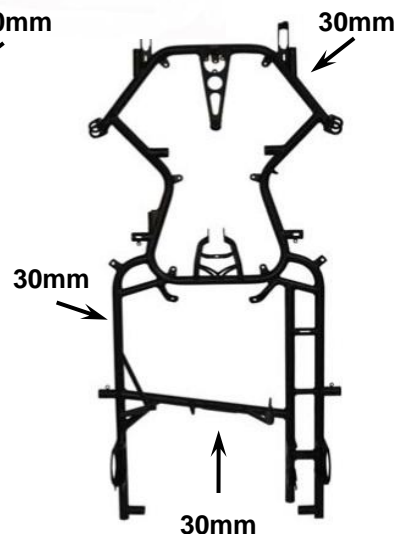

# Šasiju cauruļu izmēri

**Hero Micro/Mini**

**Gem Star**

**KT2**

**Heron**

**KT3**

**KT4**

**Road Rebel**