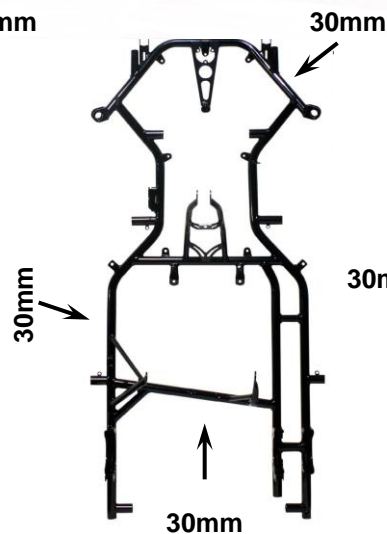

# Šasiju cauruļu izmēri

**Hero Micro/Mini**

**Gem Star**

**KT2**

**Heron**

**KT3**

**KT4**

**Road Rebel**